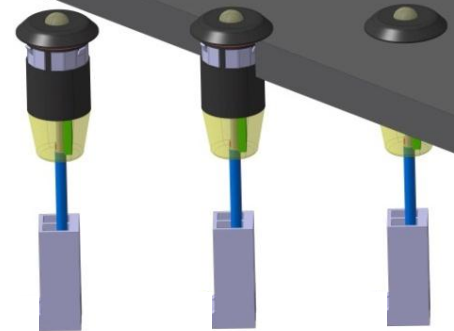

**Features + Benefits**

- Modulares Baukastensystem mit gängigen Standardprodukten und vielfältigen Optionen für kundenspezifische Lösungen
- Einsetzbar für ein großes Spektrum an Anwendungen
- Einfache und schnelle Montage: Stecken statt schrauben
- UV-stabilisiert – Für den Außeneinsatz geeignet
- Robustes Kunststoffgehäuse in Farbe oder Metallic Optik
- Wasserdicht – IP68 (bei Bohrung Ø8H7)
- Einfacher Austausch bei Re-Design für vorhandene Montagebohrung 8mm
- Mindestdicke der Frontplatte: 1,5mm
- Vielfältige Optionen bei Abstrahloptik, Gehäuse und der elektrischen Anbindung

**Standardprodukte**

- Montagebohrung: 8mm
- Gehäuseblende: Ø 10mm
- Linse: Ø 3mm oder 5mm
- Low-Current-LED: RGB oder Weiß
- Gehäuse: Schwarz oder Metallic
- Anschluss: Litze oder Steckverbinder für Stiftleiste 2x2 (RM 2,54mm)
- Artikelübersicht: siehe Rückseite

**Standardartikel Signalleuchte**

Bezeichnung	Ø Gehäuse- blende	Ø Linse	LED Farbe	Gehäuse Farbe	Anschluss	Artikel-Nr.*
Signalleuchte	10mm	3mm	RGB	Schwarz	Litze	<b>2660.8301</b>
Signalleuchte	10mm	3mm	RGB	Schwarz	Stecker	<b>2660.8302</b>
Signalleuchte	10mm	3mm	RGB	Metallic	Litze	<b>2660.8303</b>
Signalleuchte	10mm	3mm	RGB	Metallic	Stecker	<b>2660.8304</b>
Signalleuchte	10mm	3mm	Weiß	Schwarz	Litze	<b>2660.8305</b>
Signalleuchte	10mm	3mm	Weiß	Schwarz	Stecker	<b>2660.8306</b>
Signalleuchte	10mm	3mm	Weiß	Metallic	Litze	<b>2660.8307</b>
Signalleuchte	10mm	3mm	Weiß	Metallic	Stecker	<b>2660.8308</b>
Signalleuchte	10mm	5mm	RGB	Schwarz	Litze	<b>2660.8501</b>
Signalleuchte	10mm	5mm	RGB	Schwarz	Stecker	<b>2660.8502</b>
Signalleuchte	10mm	5mm	RGB	Metallic	Litze	<b>2660.8503</b>
Signalleuchte	10mm	5mm	RGB	Metallic	Stecker	<b>2660.8504</b>
Signalleuchte	10mm	5mm	Weiß	Schwarz	Litze	<b>2660.8505</b>
Signalleuchte	10mm	5mm	Weiß	Schwarz	Stecker	<b>2660.8506</b>
Signalleuchte	10mm	5mm	Weiß	Metallic	Litze	<b>2660.8507</b>
Signalleuchte	10mm	5mm	Weiß	Metallic	Stecker	<b>2660.8508</b>